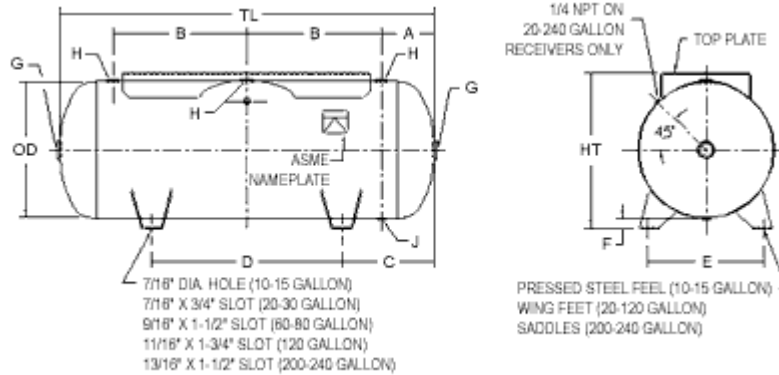

240	32.09	302485	200	.25 X 19 X48	716
-----	-------	--------	-----	--------------	-----

PART#	DIMENSIONS IN INCHES									N.P.T. OPENINGS		
	OD	TL	HT	A	B	C	D	E	F	G	H	J
302460	10.00	30.00	11.56	5.50	9.50	6.00	18.00	9.25	1.56	3/4	1/2	1/4
302461	10.00	30.00	13.06	5.50	9.50	6.00	18.00	9.25	1.56	3/4	1/2	1/4
302462	10.00	30.00	13.06	5.50	9.50	6.00	18.00	9.25	1.56	3/4	1/2	1/4
302463	12.00	33.00	13.06	5.50	11.00	6.50	20.00	11.00	1.06	3/4	1/2	1/4
302464	12.00	33.00	14.56	5.50	11.00	6.50	20.00	11.00	1.06	3/4	1/2	1/4
302465	12.00	33.00	14.56	5.50	11.00	6.50	20.00	11.00	1.06	3/4	1/2	1/4
302466	14.00	33.00	16.00	5.88	10.63	8.50	16.00	11.69	2.00	1-1/2	1/2	1/2
302467	14.00	33.00	18.00	5.88	10.63	8.50	16.00	11.69	2.00	1-1/2	1/2	1/2
302468	14.00	33.00	18.00	5.88	10.63	8.50	16.00	11.69	2.00	1-1/2	1/2	1/2
302469	16.00	38.00	18.00	5.75	13.25	9.00	20.00	12.81	2.00	1-1/2	3/4	1/2
302470	16.00	38.00	20.63	5.75	13.25	9.00	20.00	12.81	2.00	1-1/2	3/4	1/2
302471	16.00	38.00	20.63	5.75	13.25	9.00	20.00	12.81	2.00	1-1/2	3/4	1/2
302473	20.00	48.00	22.31	7.75	16.25	12.00	24.00	16.50	2.31	2	3/4	1/2
302474	20.00	48.00	24.44	7.75	16.25	12.00	24.00	16.50	2.31	2	3/4	1/2
302475	20.00	48.00	24.44	7.75	16.25	12.00	24.00	16.50	2.31	2	3/4	1/2
302476	20.00	63.00	22.31	9.00	22.50	15.50	32.00	16.50	2.31	2	1	1/2